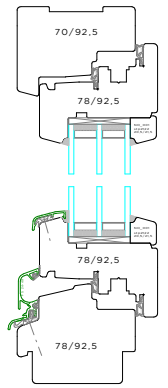

NATURE

Ug=1,1 W/m2 K
Uw=1,2 W/m2 K
Uf=1,2 W/m2 K

NATURE 3

Ug=0,6 W/m2 K
Uw=0,91 W/m2 K
Uf=1,2 W/m2 K

NATURE PASIV

Ug=0,5 W/m2 K
Uw=0,77 W/m2 K
Uf=1,1 W/m2 K

NATURE E92

Ug=0,5 W/m2 K
Uw=0,73 W/m2 K
Uf=0,91 W/m2 K

NATURE E112

Ug=0,5 W/m2 K
Uw=0,66 W/m2 K
Uf=0,71 W/m2 K

NATURE OPTIMO

Ug=0,5 W/m2 K
Uw=0,75 W/m2 K
Uf=0,97 W/m2 K

NATURE OPTIMO L

Ug=0,5 W/m2 K
Uw=0,75 W/m2 K
Uf=0,92 W/m2 K

NATURE OPTIMO X

Ug=0,5 W/m2 K
Uw=0,73 W/m2 K
Uf=0,92 W/m2 K

NATURE OPTIMO XL

Ug=0,5 W/m2 K
Uw=0,73 W/m2 K
Uf=0,88 W/m2 K

CONFORT

Ug=1,1 W/m2 K
Uw=1,3 W/m2 K
Uf=1,3 W/m2 K

CONFORT QS

Ug=1,1 W/m2 K
Uw=1,2 W/m2 K
Uf=1,2 W/m2 K

CONFORT 3

Ug=0,6 W/m2 K
Uw=0,88 W/m2 K
Uf=1,2 W/m2 K