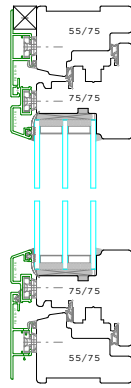

CONFORT E92

Ug=0,5 W/m2 K
Uw=0,71 W/m2 K
Uf=0,84 W/m2 K

CONFORT E112

Ug=0,5 W/m2 K
Uw=0,68 W/m2 K
Uf=0,72 W/m2 K

VISION XL

Ug=0,5 W/m2 K
Uw=0,81 W/m2 K
Uf=1,1 W/m2 K

ULTIMO

Ug=0,5 W/m2 K
Uw=0,81 W/m2 K
Uf=1,2 W/m2 K

CONFORT OPTIMO XLS

Ug=0,5 W/m2 K
Uw=0,78 W/m2 K
Uf=1,1 W/m2 K

CONFORT OPTIMO L

Ug=0,5 W/m2 K
Uw=0,75 W/m2 K
Uf=1,0 W/m2 K

CONFORT OPTIMO XL

Ug=0,5 W/m2 K
Uw=0,75 W/m2 K
Uf=0,98 W/m2 K