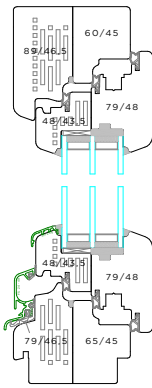

NATURE

Ug=1,1 W/m2 K
Uw=1,2 W/m2 K
Uf=1,2 W/m2 K

NATURE 3

Ug=0,6 W/m2 K
Uw=0,91 W/m2 K
Uf=1,2 W/m2 K

NATURE PASIV

Ug=0,5 W/m2 K
Uw=0,77 W/m2 K
Uf=1,1 W/m2 K

NATURE E92

Ug=0,5 W/m2 K
Uw=0,73 W/m2 K
Uf=0,91 W/m2 K

NATURE E112

Ug=0,5 W/m2 K
Uw=0,66 W/m2 K
Uf=0,71 W/m2 K

NATURE OPTIMO

Ug=0,5 W/m2 K
Uw=0,75 W/m2 K
Uf=0,97 W/m2 K

NATURE OPTIMO L

Ug=0,5 W/m2 K
Uw=0,75 W/m2 K
Uf=0,92 W/m2 K

NATURE OPTIMO X

Ug=0,5 W/m2 K
Uw=0,73 W/m2 K
Uf=0,92 W/m2 K