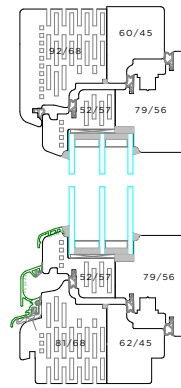

NATURE

Ug=1,1 W/m2 K
Uw=1,2 W/m2 K
Uf=1,2 W/m2 K

NATURE 3

Ug=0,6 W/m2 K
Uw=0,91 W/m2 K
Uf=1,2 W/m2 K

NATURE PASIV

Ug=0,5 W/m2 K
Uw=0,77 W/m2 K
Uf=1,1 W/m2 K

NATURE E92

Ug=0,5 W/m2 K
Uw=0,73 W/m2 K
Uf=0,91 W/m2 K

NATURE E112

Ug=0,5 W/m2 K
Uw=0,66 W/m2 K
Uf=0,71 W/m2 K

NATURE OPTIMO

Ug=0,5 W/m2 K
Uw=0,75 W/m2 K
Uf=0,97 W/m2 K

NATURE OPTIMO L

Ug=0,5 W/m2 K
Uw=0,75 W/m2 K
Uf=0,92 W/m2 K

NATURE OPTIMO X

Ug=0,5 W/m2 K
Uw=0,73 W/m2 K
Uf=0,92 W/m2 K