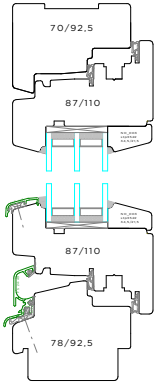

NATURE E112

Ug=0,5 W/m2 K
Uw=0,66 W/m2 K
Uf=0,71 W/m2 K

NATURE OPTIMO

Ug=0,5 W/m2 K
Uw=0,75 W/m2 K
Uf=0,97 W/m2 K

NATURE OPTIMO L

Ug=0,5 W/m2 K
Uw=0,75 W/m2 K
Uf=0,92 W/m2 K

NATURE OPTIMO X

Ug=0,5 W/m2 K
Uw=0,73 W/m2 K
Uf=0,92 W/m2 K

NATURE OPTIMO XL

Ug=0,5 W/m2 K
Uw=0,73 W/m2 K
Uf=0,88 W/m2 K

CONFORT

Ug=1,1 W/m2 K
Uw=1,3 W/m2 K
Uf=1,3 W/m2 K

CONFORT QS

Ug=1,1 W/m2 K
Uw=1,2 W/m2 K
Uf=1,2 W/m2 K

CONFORT 3

Ug=0,6 W/m2 K
Uw=0,88 W/m2 K
Uf=1,2 W/m2 K