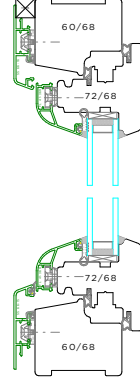

NATURE E112

Ug=0,5 W/m2 K
Uw=0,66 W/m2 K
Uf=0,71 W/m2 K

NATURE OPTIMO

Ug=0,5 W/m2 K
Uw=0,75 W/m2 K
Uf=0,97 W/m2 K

NATURE OPTIMO L

Ug=0,5 W/m2 K
Uw=0,75 W/m2 K
Uf=0,92 W/m2 K

NATURE OPTIMO X

Ug=0,5 W/m2 K
Uw=0,73 W/m2 K
Uf=0,92 W/m2 K

NATURE OPTIMO XL

Ug=0,5 W/m2 K
Uw=0,73 W/m2 K
Uf=0,88 W/m2 K

CONFORT

Ug=1,1 W/m2 K
Uw=1,3 W/m2 K
Uf=1,3 W/m2 K

CONFORT QS

Ug=1,1 W/m2 K
Uw=1,2 W/m2 K
Uf=1,2 W/m2 K

CONFORT 3

Ug=0,6 W/m2 K
Uw=0,88 W/m2 K
Uf=1,2 W/m2 K