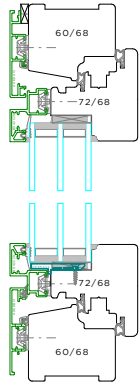

CONFORT 3Q

Ug=0,5 W/m2 K
Uw=0,82 W/m2 K
Uf=1,2 W/m2 K

CONFORT 3QS

Ug=0,5 W/m2 K
Uw=0,81 W/m2 K
Uf=1,2 W/m2 K

CONFORT 3QL

Ug=0,5 W/m2 K
Uw=0,85 W/m2 K
Uf=1,3 W/m2 K

CONFORT PASIV

Ug=0,5 W/m2 K
Uw=0,82 W/m2 K
Uf=1,2 W/m2 K

CONFORT E92

Ug=0,5 W/m2 K
Uw=0,71 W/m2 K
Uf=0,84 W/m2 K

CONFORT E112

Ug=0,5 W/m2 K
Uw=0,68 W/m2 K
Uf=0,72 W/m2 K

VISION XL

Ug=0,5 W/m2 K
Uw=0,81 W/m2 K
Uf=1,1 W/m2 K

ULTIMO

Ug=0,5 W/m2 K
Uw=0,81 W/m2 K
Uf=1,2 W/m2 K

CONFORT OPTIMO XLS

Ug=0,5 W/m2 K
Uw=0,78 W/m2 K
Uf=1,1 W/m2 K

CONFORT OPTIMO L

Ug=0,5 W/m2 K
Uw=0,75 W/m2 K
Uf=1,0 W/m2 K

CONFORT OPTIMO XL

Ug=0,5 W/m2 K
Uw=0,75 W/m2 K
Uf=0,98 W/m2 K