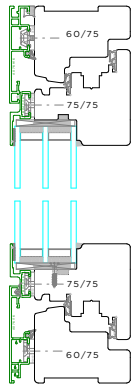

CONFORT E92

Ug=0,5 W/m2 K
Uw=0,71 W/m2 K
Uf=0,84 W/m2 K

CONFORT E112

Ug=0,5 W/m2 K
Uw=0,68 W/m2 K
Uf=0,72 W/m2 K

VISION XL

Ug=0,5 W/m2 K
Uw=0,81 W/m2 K
Uf=1,1 W/m2 K

ULTIMO

Ug=0,5 W/m2 K
Uw=0,81 W/m2 K
Uf=1,2 W/m2 K

CONFORT OPTIMO XLS

Ug=0,5 W/m2 K
Uw=0,78 W/m2 K
Uf=1,1 W/m2 K

CONFORT OPTIMO L

Ug=0,5 W/m2 K
Uw=0,75 W/m2 K
Uf=1,0 W/m2 K

CONFORT OPTIMO XL

Ug=0,5 W/m2 K
Uw=0,75 W/m2 K
Uf=0,98 W/m2 K