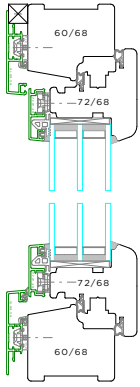

NATURE OPTIMO XL

Ug=0,5 W/m2 K
Uw=0,73 W/m2 K
Uf=0,88 W/m2 K

CONFORT

Ug=1,1 W/m2 K
Uw=1,3 W/m2 K
Uf=1,3 W/m2 K

CONFORT QS

Ug=1,1 W/m2 K
Uw=1,2 W/m2 K
Uf=1,2 W/m2 K

CONFORT 3

Ug=0,6 W/m2 K
Uw=0,88 W/m2 K
Uf=1,2 W/m2 K

CONFORT 3Q

Ug=0,5 W/m2 K
Uw=0,82 W/m2 K
Uf=1,2 W/m2 K

CONFORT 3QS

Ug=0,5 W/m2 K
Uw=0,81 W/m2 K
Uf=1,2 W/m2 K

CONFORT 3QL

Ug=0,5 W/m2 K
Uw=0,85 W/m2 K
Uf=1,3 W/m2 K

CONFORT PASIV

Ug=0,5 W/m2 K
Uw=0,82 W/m2 K
Uf=1,2 W/m2 K

CONFORT E92

Ug=0,5 W/m2 K
Uw=0,71 W/m2 K
Uf=0,84 W/m2 K

CONFORT E112

Ug=0,5 W/m2 K
Uw=0,68 W/m2 K
Uf=0,72 W/m2 K

VISION XL

Ug=0,5 W/m2 K
Uw=0,81 W/m2 K
Uf=1,1 W/m2 K

ULTIMO

Ug=0,5 W/m2 K
Uw=0,81 W/m2 K
Uf=1,2 W/m2 K