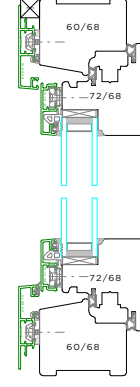

NATURE OPTIMO XL

Ug=0,5 W/m2 K
Uw=0,73 W/m2 K
Uf=0,88 W/m2 K

CONFORT

Ug=1,1 W/m2 K
Uw=1,3 W/m2 K
Uf=1,3 W/m2 K

CONFORT QS

Ug=1,1 W/m2 K
Uw=1,2 W/m2 K
Uf=1,2 W/m2 K

CONFORT 3

Ug=0,6 W/m2 K
Uw=0,88 W/m2 K
Uf=1,2 W/m2 K

CONFORT E92

Ug=0,5 W/m2 K
Uw=0,71 W/m2 K
Uf=0,84 W/m2 K

CONFORT E112

Ug=0,5 W/m2 K
Uw=0,68 W/m2 K
Uf=0,72 W/m2 K

VISION XL

Ug=0,5 W/m2 K
Uw=0,81 W/m2 K
Uf=1,1 W/m2 K

ULTIMO

Ug=0,5 W/m2 K
Uw=0,81 W/m2 K
Uf=1,2 W/m2 K