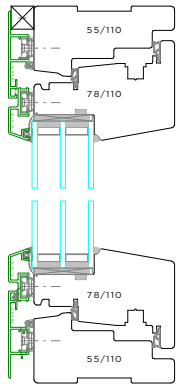

CONFORT E92

Ug=0,5 W/m2 K
Uw=0,71 W/m2 K
Uf=0,84 W/m2 K

CONFORT E112

Ug=0,5 W/m2 K
Uw=0,68 W/m2 K
Uf=0,72 W/m2 K

VISION XL

Ug=0,5 W/m2 K
Uw=0,81 W/m2 K
Uf=1,1 W/m2 K

ULTIMO

Ug=0,5 W/m2 K
Uw=0,81 W/m2 K
Uf=1,2 W/m2 K

CONFORT OPTIMO XLS

Ug=0,5 W/m2 K
Uw=0,78 W/m2 K
Uf=1,1 W/m2 K

CONFORT OPTIMO L

Ug=0,5 W/m2 K
Uw=0,75 W/m2 K
Uf=1,0 W/m2 K

CONFORT OPTIMO XL

Ug=0,5 W/m2 K
Uw=0,75 W/m2 K
Uf=0,98 W/m2 K