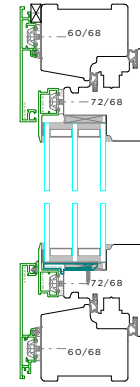

CONFORT 3Q

Ug=0,5 W/m2 K
Uw=0,82 W/m2 K
Uf=1,2 W/m2 K

CONFORT 3QS

Ug=0,5 W/m2 K
Uw=0,81 W/m2 K
Uf=1,2 W/m2 K

CONFORT 3QL

Ug=0,5 W/m2 K
Uw=0,85 W/m2 K
Uf=1,3 W/m2 K

CONFORT PASIV

Ug=0,5 W/m2 K
Uw=0,82 W/m2 K
Uf=1,2 W/m2 K

CONFORT E92

Ug=0,5 W/m2 K
Uw=0,71 W/m2 K
Uf=0,84 W/m2 K

CONFORT E112

Ug=0,5 W/m2 K
Uw=0,68 W/m2 K
Uf=0,72 W/m2 K

VISION XL

Ug=0,5 W/m2 K
Uw=0,81 W/m2 K
Uf=1,1 W/m2 K

ULTIMO

Ug=0,5 W/m2 K
Uw=0,81 W/m2 K
Uf=1,2 W/m2 K