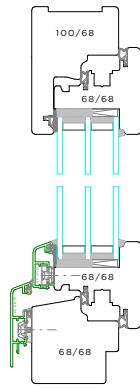

NATURE

Ug=1,1 W/m2 K
Uw=1,2 W/m2 K
Uf=1,2 W/m2 K

NATURE 3

Ug=0,6 W/m2 K
Uw=0,91 W/m2 K
Uf=1,2 W/m2 K

NATURE PASIV

Ug=0,5 W/m2 K
Uw=0,77 W/m2 K
Uf=1,1 W/m2 K

NATURE E92

Ug=0,5 W/m2 K
Uw=0,73 W/m2 K
Uf=0,91 W/m2 K

NATURE E112

Ug=0,5 W/m2 K
Uw=0,66 W/m2 K
Uf=0,71 W/m2 K

NATURE OPTIMO

Ug=0,5 W/m2 K
Uw=0,75 W/m2 K
Uf=0,97 W/m2 K

NATURE OPTIMO L

Ug=0,5 W/m2 K
Uw=0,75 W/m2 K
Uf=0,92 W/m2 K

NATURE OPTIMO X

Ug=0,5 W/m2 K
Uw=0,73 W/m2 K
Uf=0,92 W/m2 K