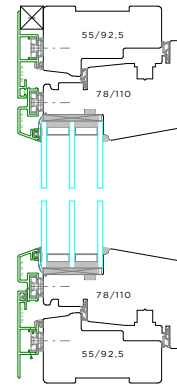

CONFORT E92

Ug=0,5 W/m2 K
Uw=0,71 W/m2 K
Uf=0,84 W/m2 K

CONFORT E112

Ug=0,5 W/m2 K
Uw=0,68 W/m2 K
Uf=0,72 W/m2 K

VISION XL

Ug=0,5 W/m2 K
Uw=0,81 W/m2 K
Uf=1,1 W/m2 K

ULTIMO

Ug=0,5 W/m2 K
Uw=0,81 W/m2 K
Uf=1,2 W/m2 K

CONFORT OPTIMO XLS

Ug=0,5 W/m2 K
Uw=0,78 W/m2 K
Uf=1,1 W/m2 K

CONFORT OPTIMO L

Ug=0,5 W/m2 K
Uw=0,75 W/m2 K
Uf=1,0 W/m2 K

CONFORT OPTIMO XL

Ug=0,5 W/m2 K
Uw=0,75 W/m2 K
Uf=0,98 W/m2 K