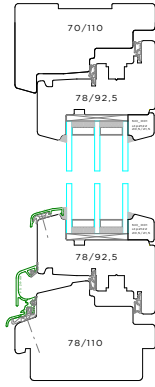

NATURE E112

Ug=0,5 W/m2 K
Uw=0,66 W/m2 K
Uf=0,71 W/m2 K

NATURE OPTIMO

Ug=0,5 W/m2 K
Uw=0,75 W/m2 K
Uf=0,97 W/m2 K

NATURE OPTIMO L

Ug=0,5 W/m2 K
Uw=0,75 W/m2 K
Uf=0,92 W/m2 K

NATURE OPTIMO X

Ug=0,5 W/m2 K
Uw=0,73 W/m2 K
Uf=0,92 W/m2 K

NATURE OPTIMO XL

Ug=0,5 W/m2 K
Uw=0,73 W/m2 K
Uf=0,88 W/m2 K

CONFORT

Ug=1,1 W/m2 K
Uw=1,3 W/m2 K
Uf=1,3 W/m2 K

CONFORT QS

Ug=1,1 W/m2 K
Uw=1,2 W/m2 K
Uf=1,2 W/m2 K

CONFORT 3

Ug=0,6 W/m2 K
Uw=0,88 W/m2 K
Uf=1,2 W/m2 K