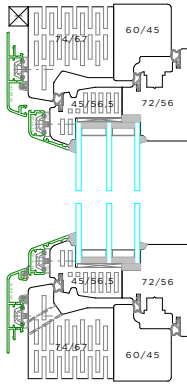

CONFORT 3Q

Ug=0,5 W/m2 K
Uw=0,82 W/m2 K
Uf=1,2 W/m2 K

CONFORT 3QS

Ug=0,5 W/m2 K
Uw=0,81 W/m2 K
Uf=1,2 W/m2 K

CONFORT 3QL

Ug=0,5 W/m2 K
Uw=0,85 W/m2 K
Uf=1,3 W/m2 K

CONFORT PASIV

Ug=0,5 W/m2 K
Uw=0,82 W/m2 K
Uf=1,2 W/m2 K

CONFORT E92

Ug=0,5 W/m2 K
Uw=0,71 W/m2 K
Uf=0,84 W/m2 K

CONFORT E112

Ug=0,5 W/m2 K
Uw=0,68 W/m2 K
Uf=0,72 W/m2 K

VISION XL

Ug=0,5 W/m2 K
Uw=0,81 W/m2 K
Uf=1,1 W/m2 K

ULTIMO

Ug=0,5 W/m2 K
Uw=0,81 W/m2 K
Uf=1,2 W/m2 K