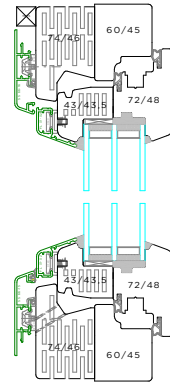

CONFORT 3Q

Ug=0,5 W/m2 K
Uw=0,82 W/m2 K
Uf=1,2 W/m2 K

CONFORT 3QS

Ug=0,5 W/m2 K
Uw=0,81 W/m2 K
Uf=1,2 W/m2 K

CONFORT 3QL

Ug=0,5 W/m2 K
Uw=0,85 W/m2 K
Uf=1,3 W/m2 K

CONFORT PASIV

Ug=0,5 W/m2 K
Uw=0,82 W/m2 K
Uf=1,2 W/m2 K

CONFORT E92

Ug=0,5 W/m2 K
Uw=0,71 W/m2 K
Uf=0,84 W/m2 K

CONFORT E112

Ug=0,5 W/m2 K
Uw=0,68 W/m2 K
Uf=0,72 W/m2 K

VISION XL

Ug=0,5 W/m2 K
Uw=0,81 W/m2 K
Uf=1,1 W/m2 K

ULTIMO

Ug=0,5 W/m2 K
Uw=0,81 W/m2 K
Uf=1,2 W/m2 K