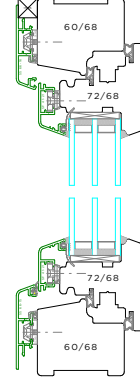

NATURE OPTIMO XL

Ug=0,5 W/m2 K
Uw=0,73 W/m2 K
Uf=0,88 W/m2 K

CONFORT

Ug=1,1 W/m2 K
Uw=1,3 W/m2 K
Uf=1,3 W/m2 K

CONFORT QS

Ug=1,1 W/m2 K
Uw=1,2 W/m2 K
Uf=1,2 W/m2 K

CONFORT 3

Ug=0,6 W/m2 K
Uw=0,88 W/m2 K
Uf=1,2 W/m2 K

CONFORT E92

Ug=0,5 W/m2 K
Uw=0,71 W/m2 K
Uf=0,84 W/m2 K

CONFORT E112

Ug=0,5 W/m2 K
Uw=0,68 W/m2 K
Uf=0,72 W/m2 K

VISION XL

Ug=0,5 W/m2 K
Uw=0,81 W/m2 K
Uf=1,1 W/m2 K

ULTIMO

Ug=0,5 W/m2 K
Uw=0,81 W/m2 K
Uf=1,2 W/m2 K