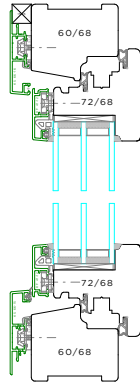

NATURE OPTIMO XL

Ug=0,5 W/m2 K
Uw=0,73 W/m2 K
Uf=0,88 W/m2 K

CONFORT

Ug=1,1 W/m2 K
Uw=1,3 W/m2 K
Uf=1,3 W/m2 K

CONFORT QS

Ug=1,1 W/m2 K
Uw=1,2 W/m2 K
Uf=1,2 W/m2 K

CONFORT 3

Ug=0,6 W/m2 K
Uw=0,88 W/m2 K
Uf=1,2 W/m2 K

CONFORT 3Q

Ug=0,5 W/m2 K
Uw=0,82 W/m2 K
Uf=1,2 W/m2 K

CONFORT 3QS

Ug=0,5 W/m2 K
Uw=0,81 W/m2 K
Uf=1,2 W/m2 K

CONFORT 3QL

Ug=0,5 W/m2 K
Uw=0,85 W/m2 K
Uf=1,3 W/m2 K

CONFORT PASIV

Ug=0,5 W/m2 K
Uw=0,82 W/m2 K
Uf=1,2 W/m2 K

CONFORT E92

Ug=0,5 W/m2 K
Uw=0,71 W/m2 K
Uf=0,84 W/m2 K

CONFORT E112

Ug=0,5 W/m2 K
Uw=0,68 W/m2 K
Uf=0,72 W/m2 K

VISION XL

Ug=0,5 W/m2 K
Uw=0,81 W/m2 K
Uf=1,1 W/m2 K

ULTIMO

Ug=0,5 W/m2 K
Uw=0,81 W/m2 K
Uf=1,2 W/m2 K