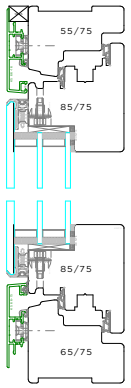

CONFORT E92

Ug=0,5 W/m2 K
Uw=0,71 W/m2 K
Uf=0,84 W/m2 K

CONFORT E112

Ug=0,5 W/m2 K
Uw=0,68 W/m2 K
Uf=0,72 W/m2 K

VISION XL

Ug=0,5 W/m2 K
Uw=0,81 W/m2 K
Uf=1,1 W/m2 K

ULTIMO

Ug=0,5 W/m2 K
Uw=0,81 W/m2 K
Uf=1,2 W/m2 K

CONFORT OPTIMO XLS

Ug=0,5 W/m2 K
Uw=0,78 W/m2 K
Uf=1,1 W/m2 K

CONFORT OPTIMO L

Ug=0,5 W/m2 K
Uw=0,75 W/m2 K
Uf=1,0 W/m2 K

CONFORT OPTIMO XL

Ug=0,5 W/m2 K
Uw=0,75 W/m2 K
Uf=0,98 W/m2 K