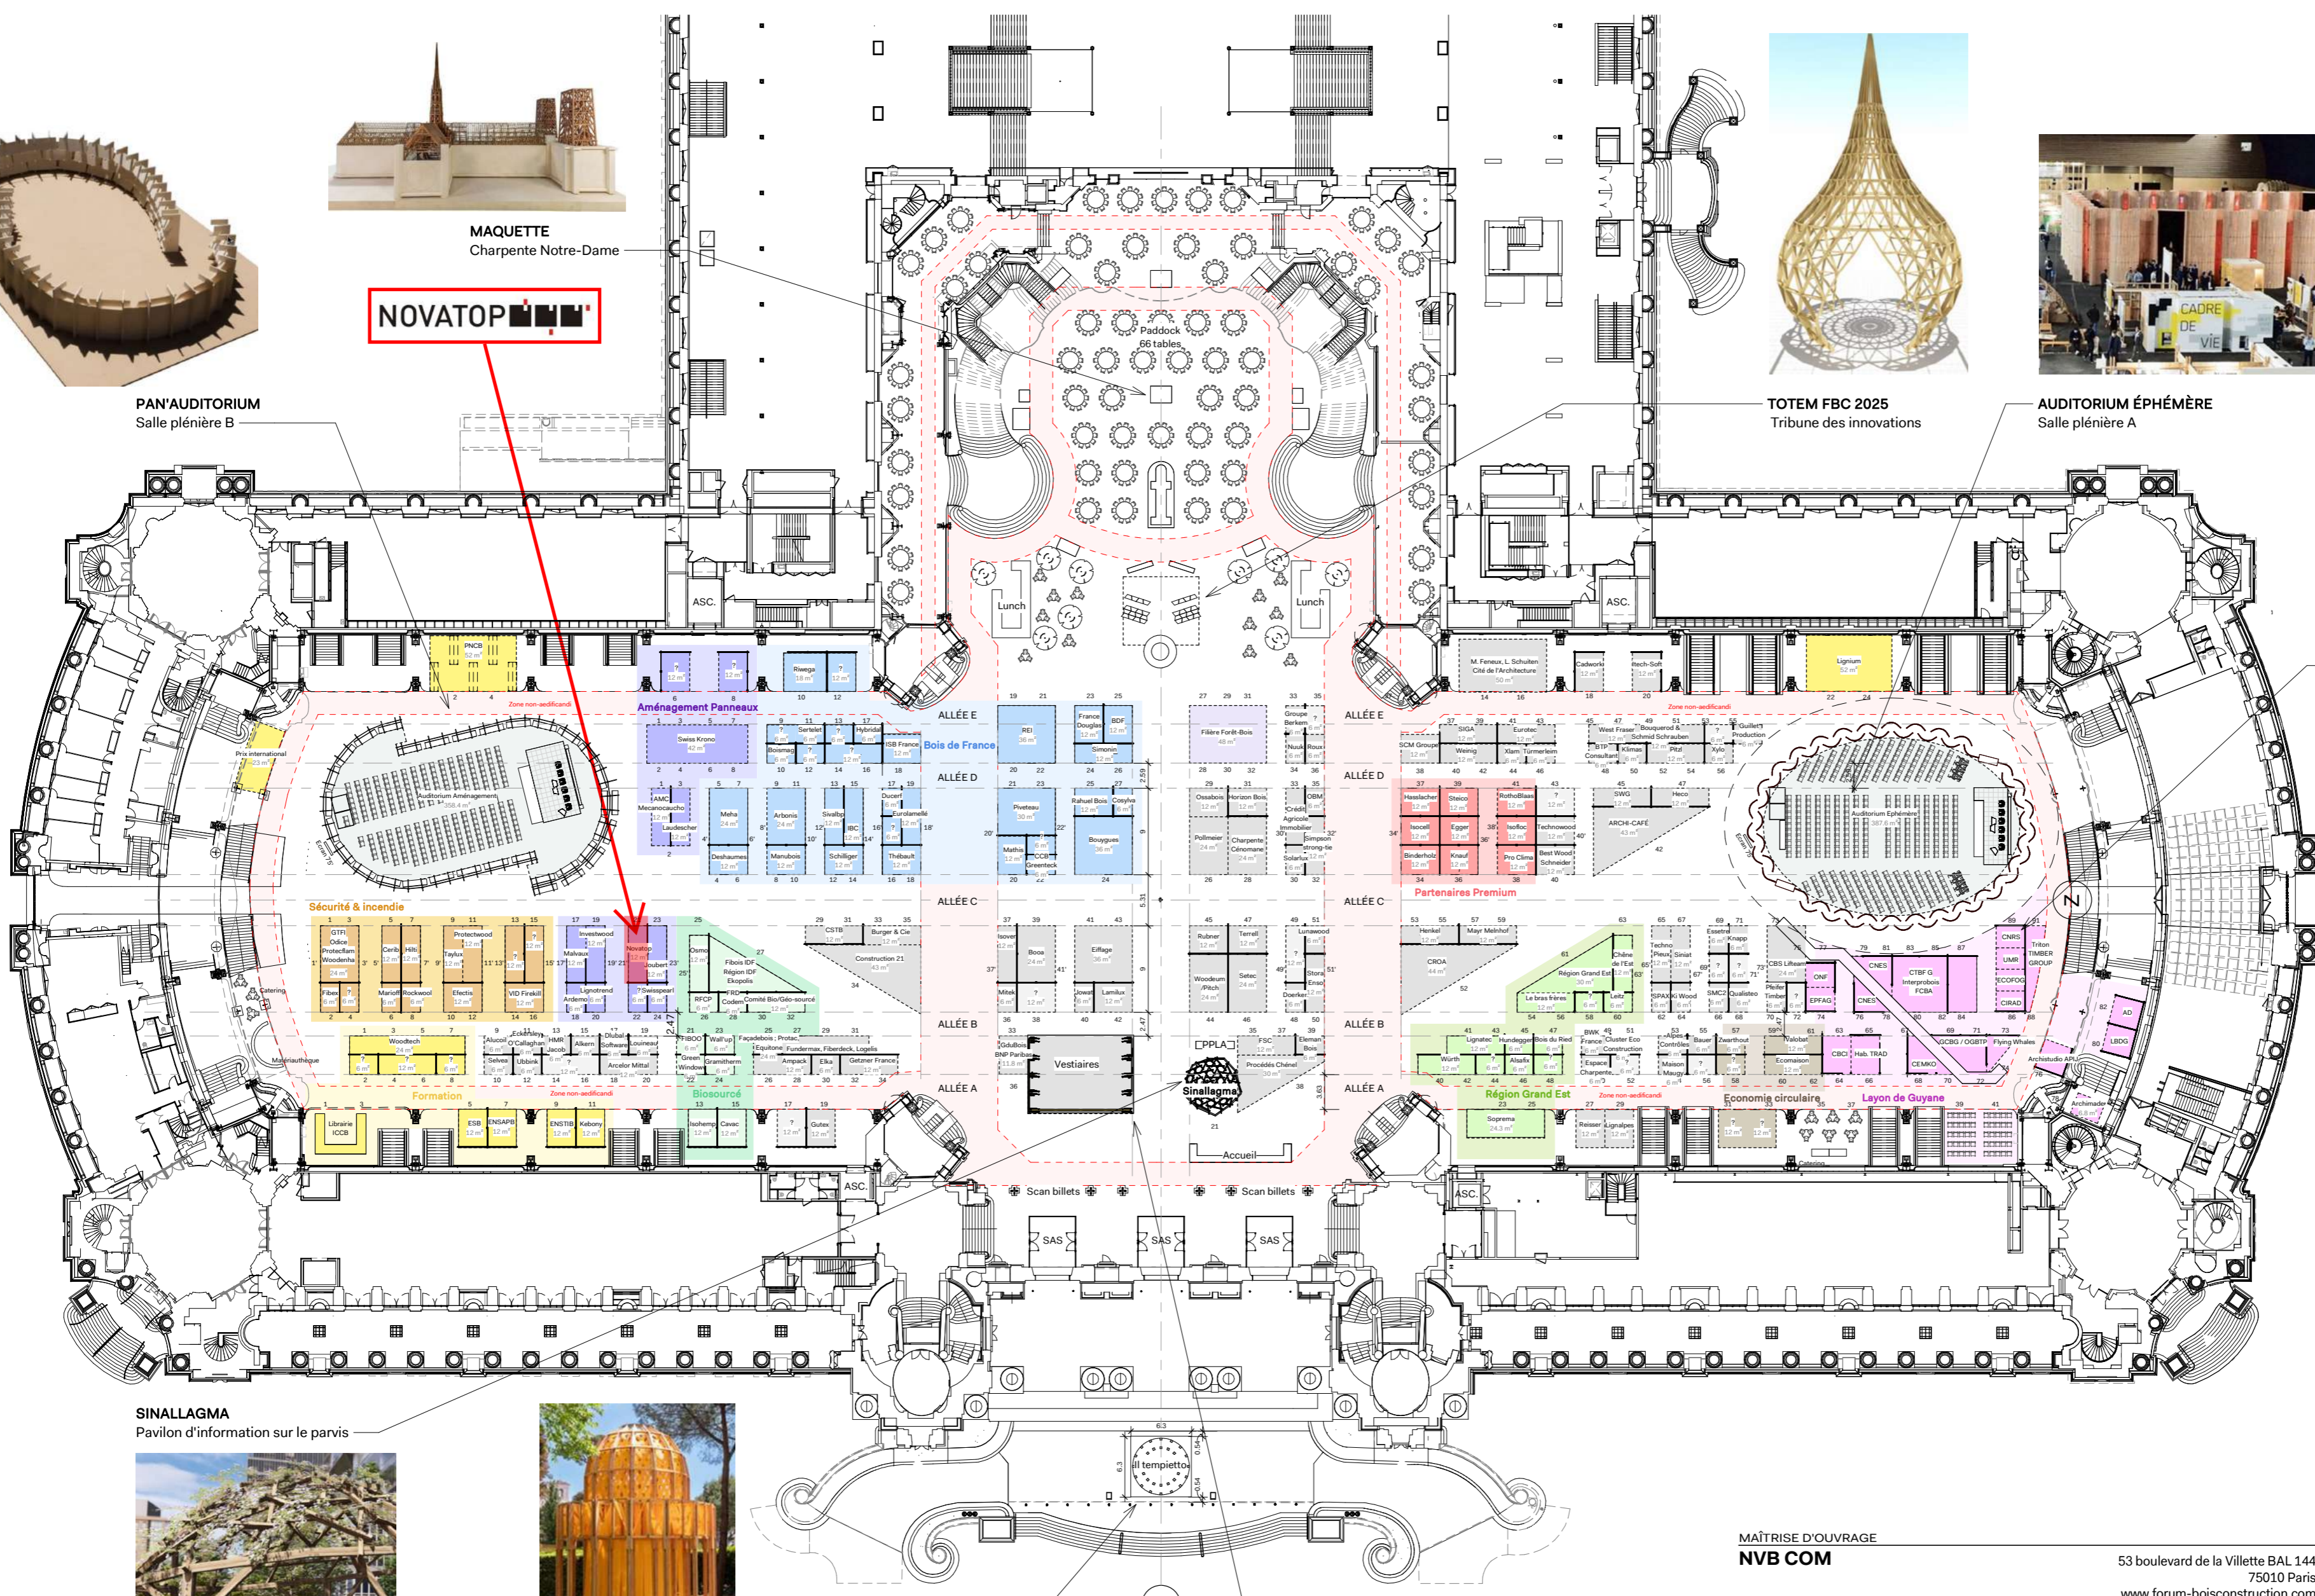

NOVATOP

SINALLAGMA
Pavillon d'information sur le parvis

IL TEMPIETTO
Pavillon d'information sur le parvis

G DUBOIS
Vestiaires

PROJET
Grand Palais - Forum Bois Construction
Conception scénographique
et auditoriums